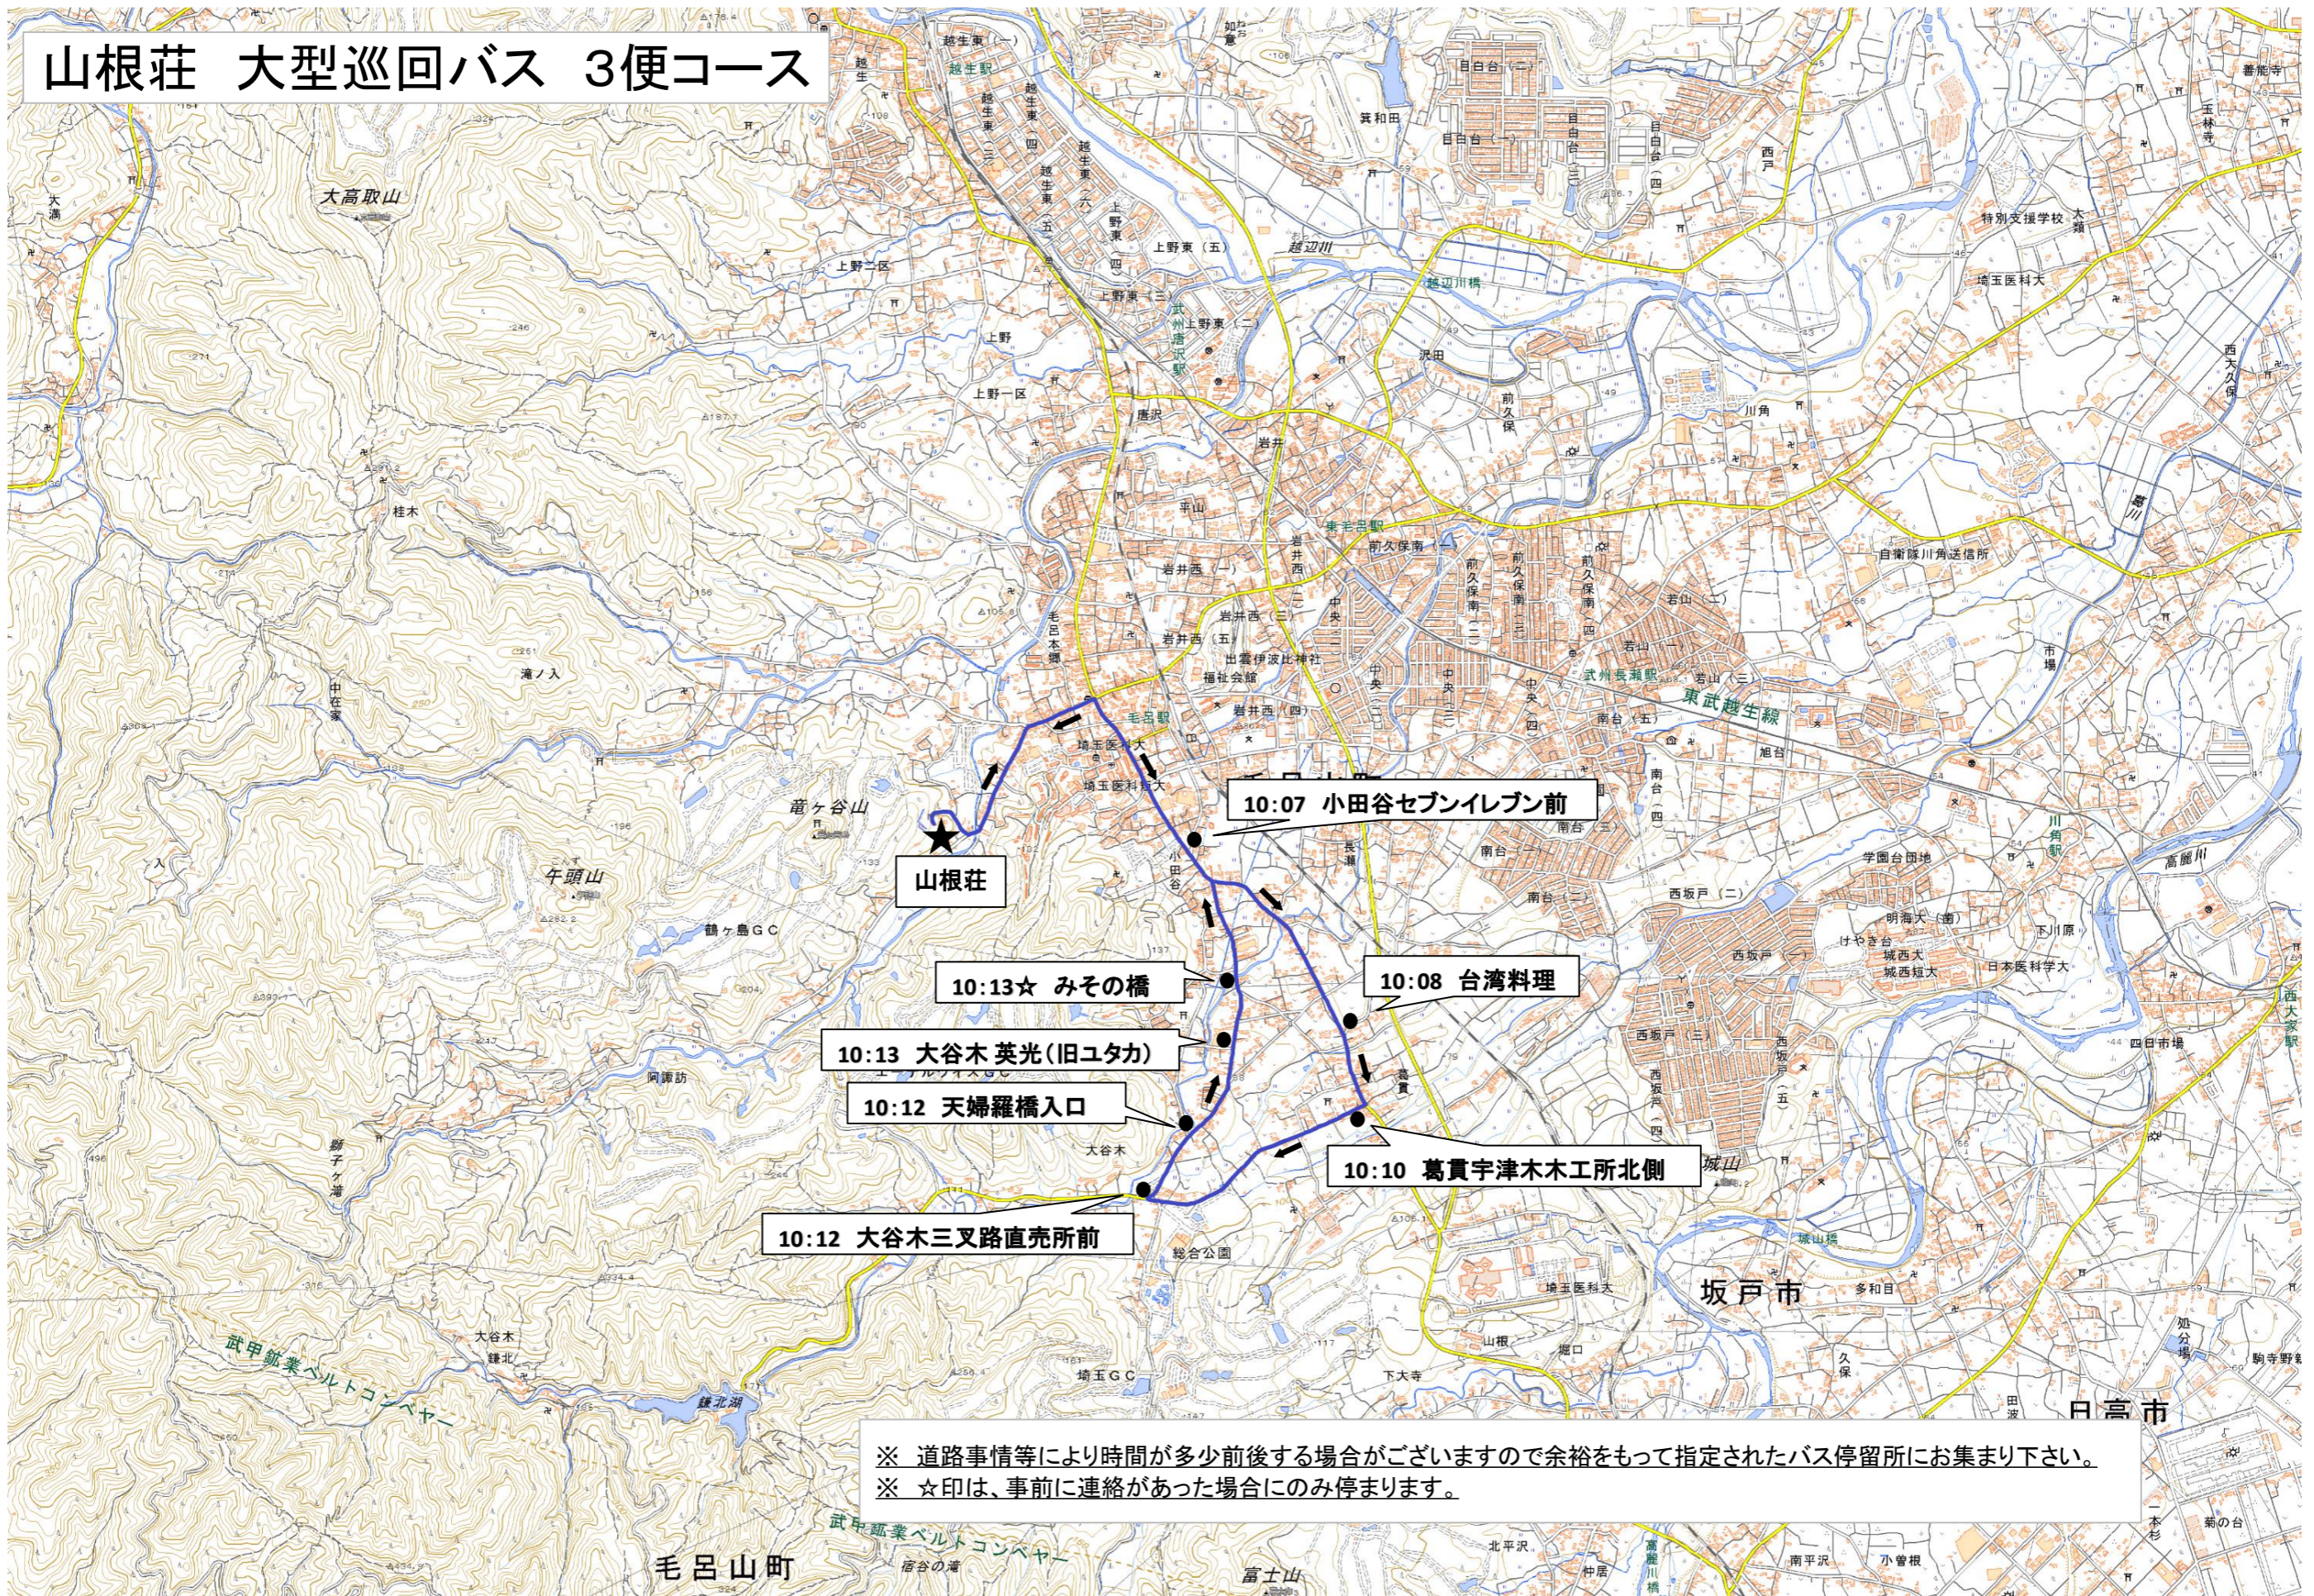

# 山根荘 大型巡回バス 3便コース

※ 道路事情等により時間が多少前後する場合がございますので余裕をもって指定されたバス停留所にお集まり下さい。  
※ ☆印は、事前に連絡があった場合にのみ停まります。