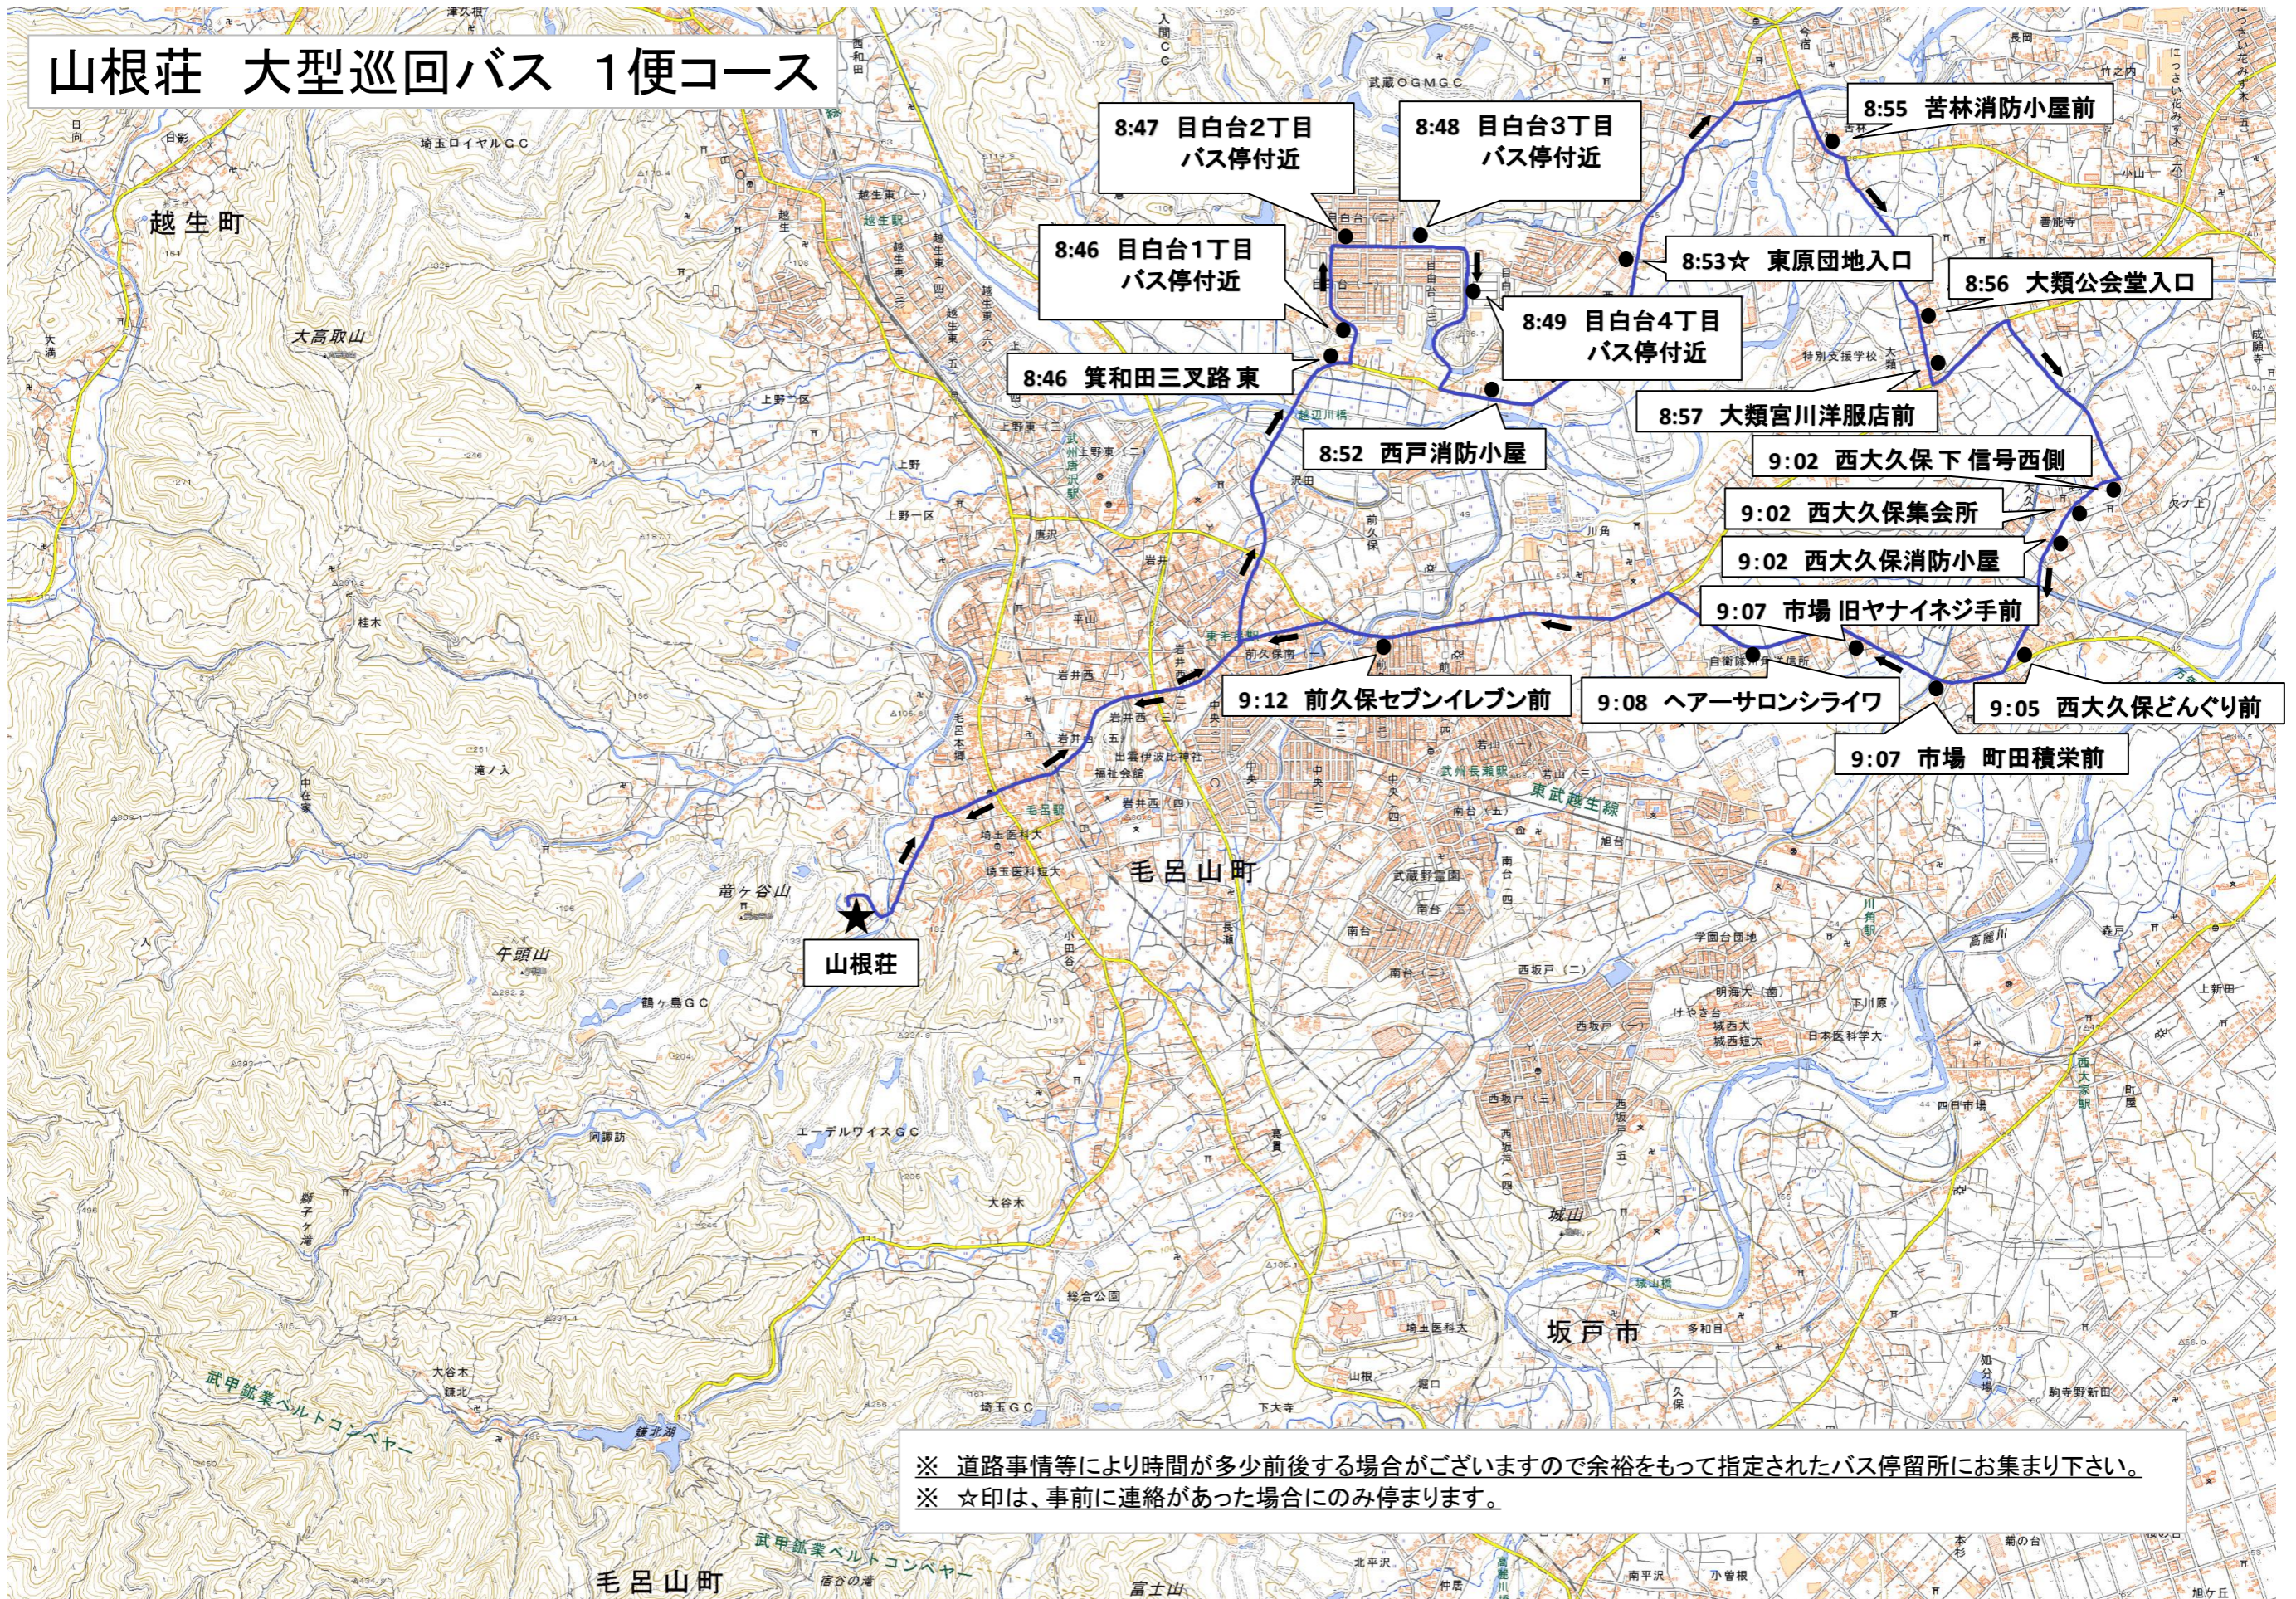

# 山根荘 大型巡回バス 1便コース

8:47 目白台2丁目  
バス停付近

8:48 目白台3丁目  
バス停付近

8:55 苦林消防小屋前

8:46 目白台1丁目  
バス停付近

8:53☆ 東原団地入口

8:56 大類公会堂入口

8:46 箕和田三叉路東

8:49 目白台4丁目  
バス停付近

8:57 大類宮川洋服店前

8:52 西戸消防小屋

9:02 西大久保下信号西側

9:02 西大久保集会所

9:02 西大久保消防小屋

9:07 市場 旧ヤナイネジ手前

9:12 前久保セブンイレブン前

9:08 ヘアーサロンシライワ

9:05 西大久保どんぐり前

9:07 市場 町田積栄前

山根荘

※ 道路事情等により時間が多少前後する場合がございますので余裕をもって指定されたバス停留所にお集まり下さい。  
※ ☆印は、事前に連絡があった場合にのみ停まります。